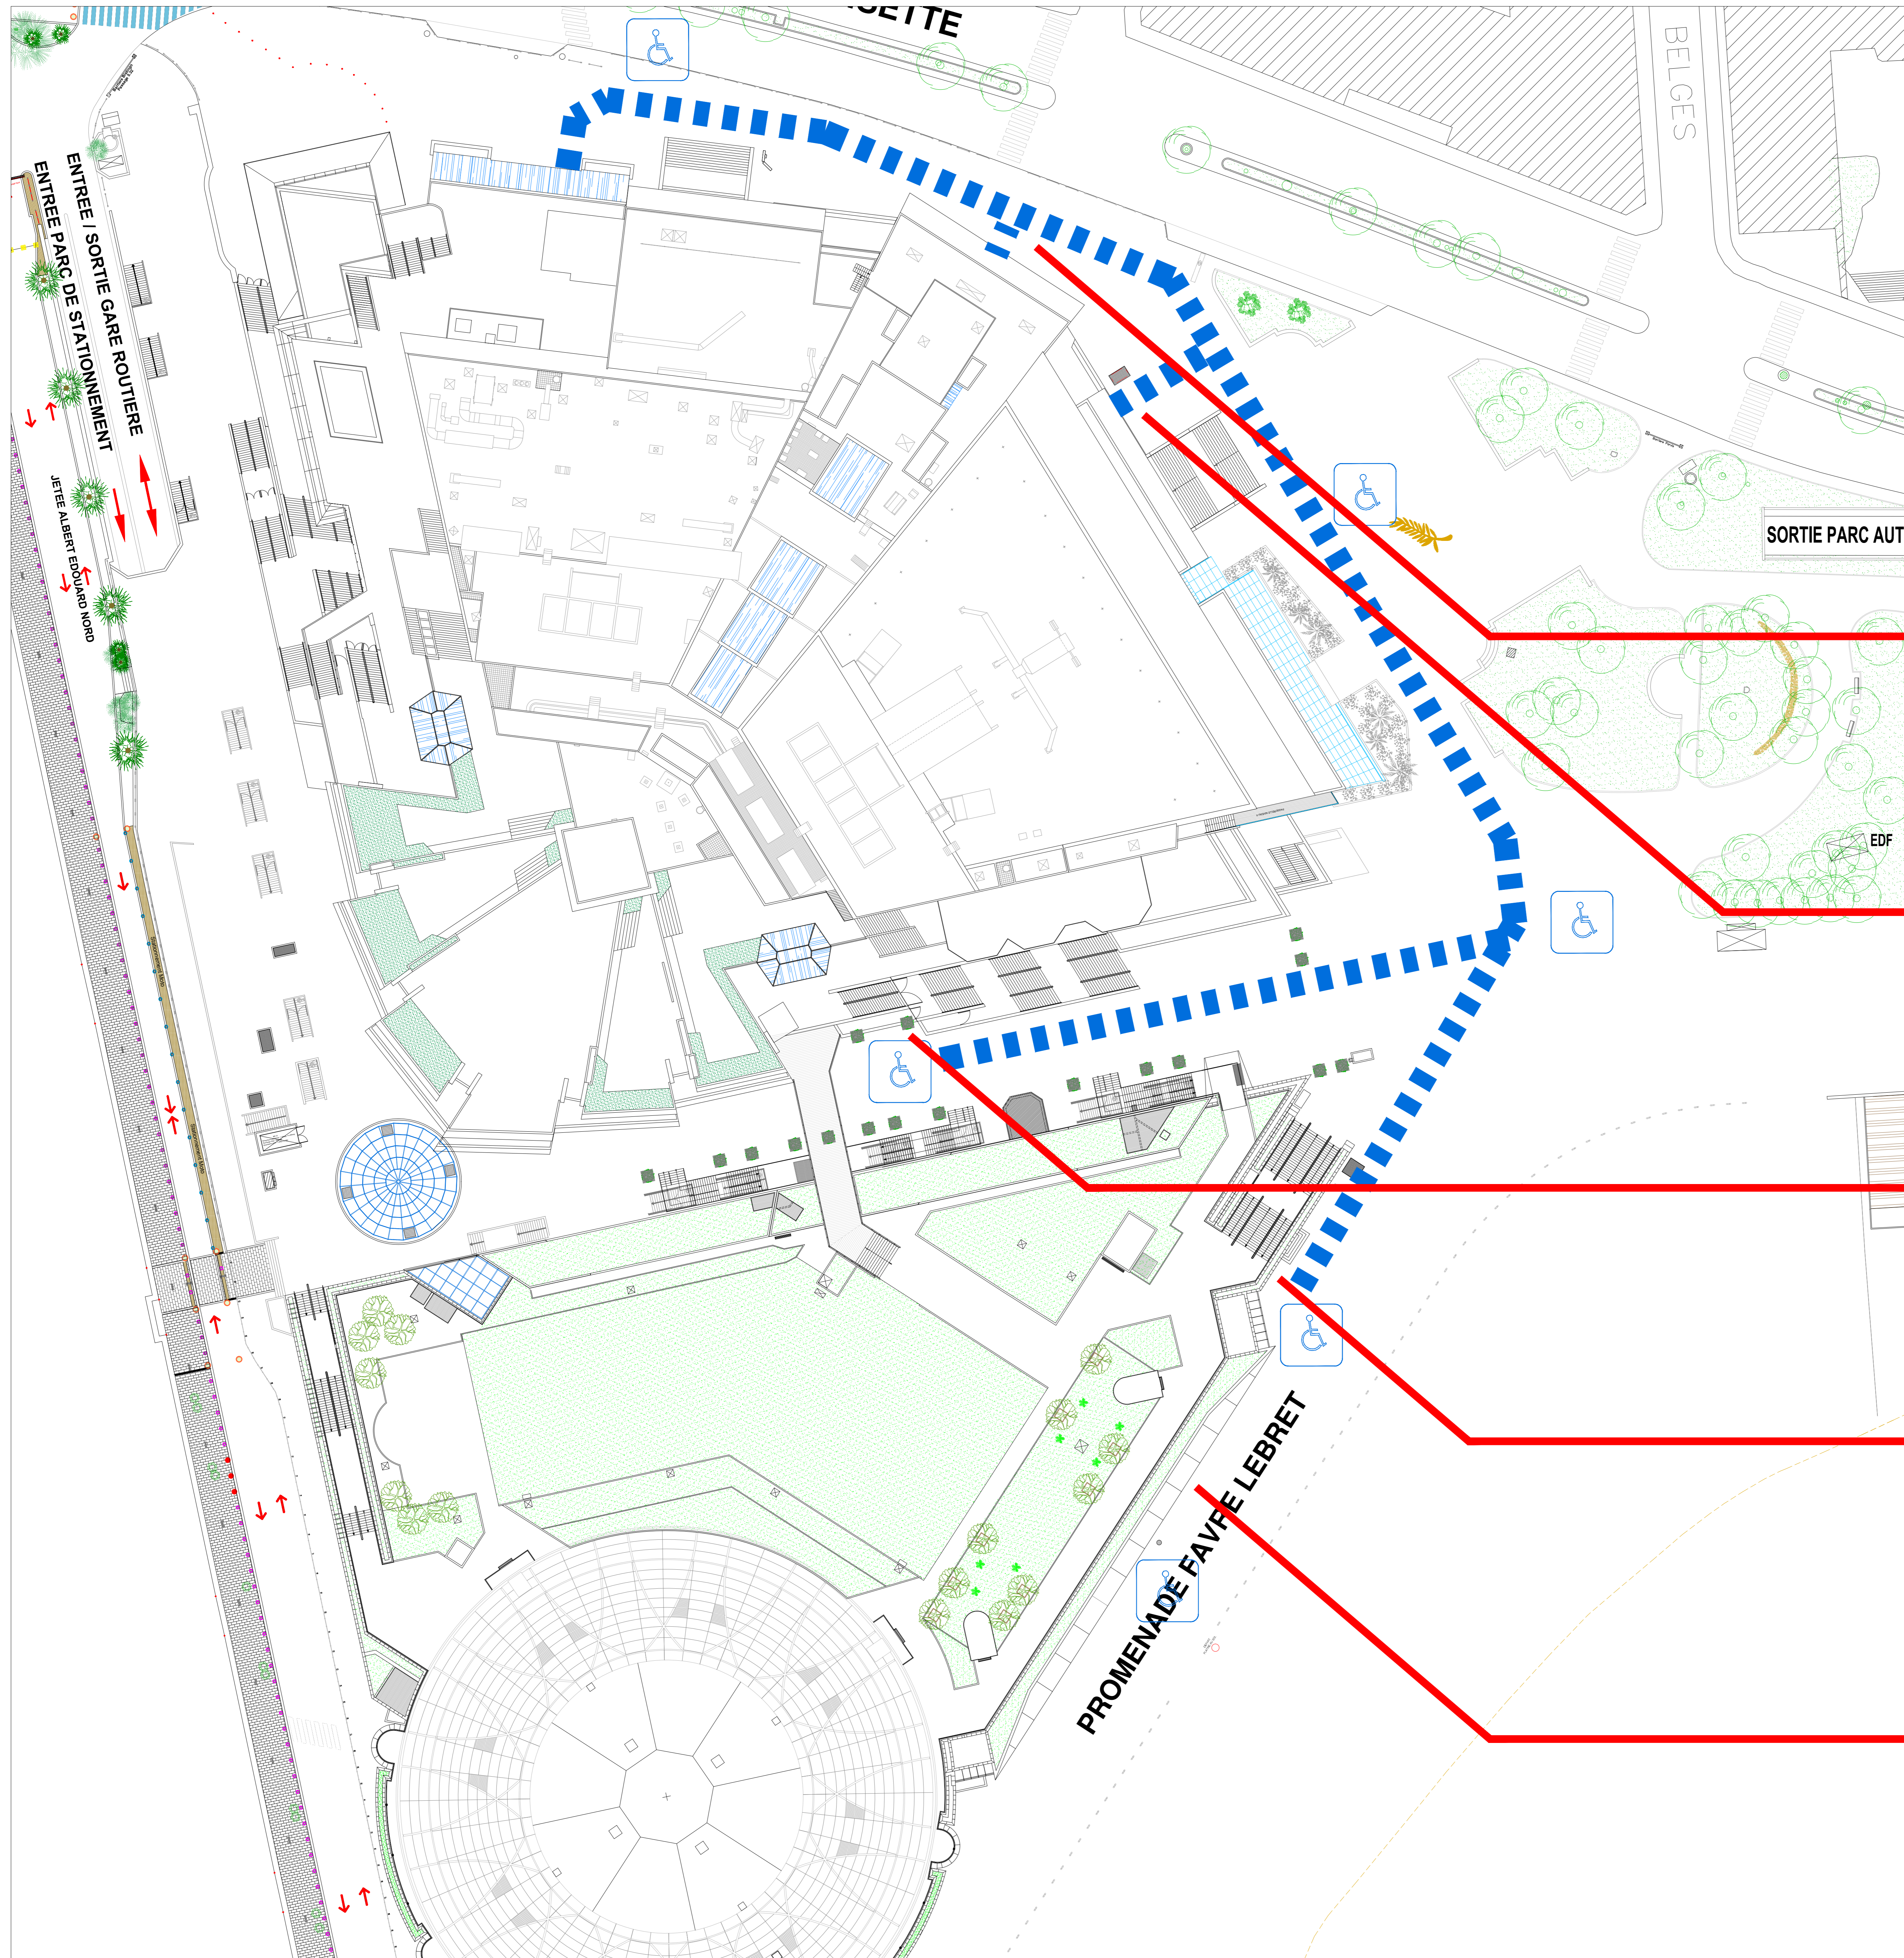

Plan d'accès aux Espaces d'exposition du
Palais des Festivals et des Congrès de
Cannes aux personnes à mobilité réduite
*Access plan to the Exhibitions Areas of the
Cannes Convention Center
for disabled people*

ENTREE PRINCIPALE NIVEAU 0 /
ACCES TOUS NIVEAUX (Ascenseurs)
MAIN ENTRANCE LEVEL 0 /
ALL ACCESS (Lifts to all floors)

ENTREE HALL MEDITERRANEE
NIVEAU 0
MEDITERRANEAN HALL ENTRANCE
LEVEL 0

ENTREE DES ARTISTES NIVEAU 0 /
ACCES TOUS NIVEAUX (Ascenseurs)
ARTISTS ENTRANCE LEVEL 0 /
ALL ACCESS (Lifts to all floors)

ENTREE / SORTIE PIETONS
PARC AUTOMOBILE (Ascenseur)
CARPARK ENTRANCE / EXIT (Lift)

ENTREE ESPACE RIVIERA (Rampe) /
ACCES A ROTONDE LERINS ET
TERRASSE (Ascenseurs)
RIVIERA MAIN ENTRANCE (Ramp) /
ACCESS TO LERINS AND TERRACE
(Lifts to all floors)